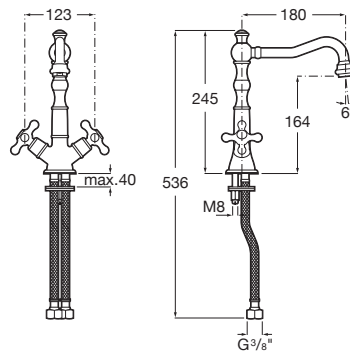

CARMEN

Baterie lavoar cu pipă înaltă, aerator, racorduri flexibile i ventil click-clack

PRE (FĂRĂ TVA) (FĂRĂ TVA)

909,00 LEI

SCHIȚE TEHNICE

CARACTERISTICI

Locație de aplicare: Lavoar

Mounting type: Montat pe margine

Tip de scurgere: Ventil cu sistem click-clack

Tip mixer: Cu dublă comandă

Carmen

Colecia Carmen este un omagiu adus unuia dintre cele mai reprezentative lavoare Roca din anii '40 i cuprinde tot ceea ce este necesar într-o baie: obiecte sanitare, mobilier, baterii, coloane de du, căzi de baie i accesorii. Cele mai noi inovaii alături de un caracter vintage distinctiv.